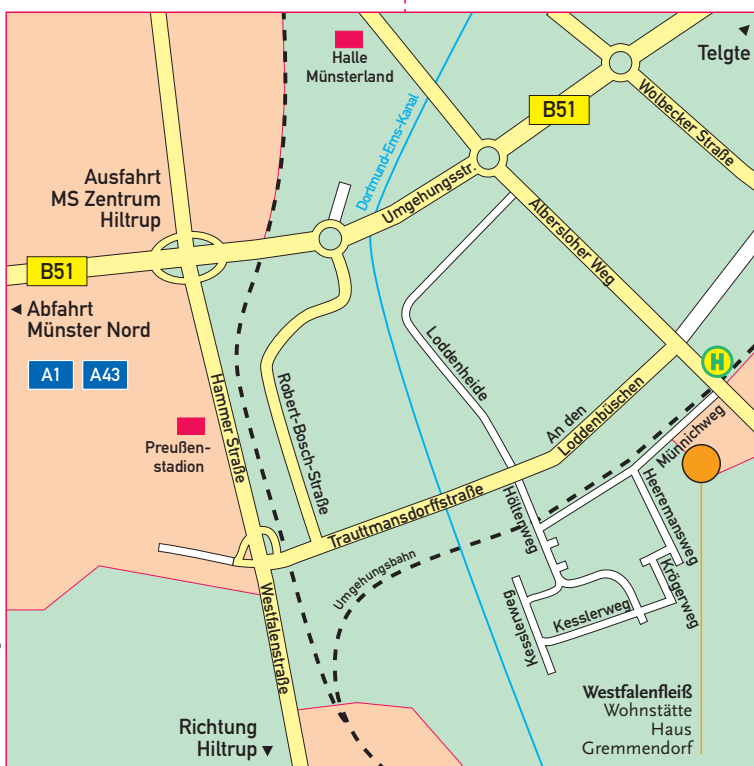

© drebusch: design

Busverbindungen:

Ab Hauptbahnhof: StadtBus Linie 6,8, 17

Haltestelle: Heumannsweg

Für Autofahrer:

Aus Richtung Norden (A1)

- » A1, Abfahrt Münster, links abbiegen in die „Steinfurter Straße“ (B54) stadteinwärts
- » Geradeaus in die Straße „Hindenburgplatz“/„Am Stadtgraben“
- » Links abbiegen in die „Geiststraße“
- » Rechts abbiegen in die „Hammer Straße“ (B54)
- » Hinter dem Preußenstadion rechts abbiegen und anschließend links abbiegen in die „Trauttmansdorffstraße“
- » Geradeaus bis zur Kreuzung „Albersloher Weg“ und rechts abbiegen
- » Vom „Albersloher Weg“ aus die erste Straße rechts abbiegen in den „Münnichweg“

Aus Richtung Norden (Greven)

- » Folgen Sie der „Grevener Straße“ (B219) stadteinwärts
- » Links halten auf die Straße „Hindenburgplatz“/„Am Stadtgraben“
- » Links abbiegen in die „Geiststraße“
- » Rechts abbiegen in die „Hammer Straße“ (B54)
- » Hinter dem Preußenstadion rechts abbiegen und anschließend links abbiegen in die „Trauttmansdorffstraße“
- » Geradeaus bis zur Kreuzung „Albersloher Weg“ und rechts abbiegen
- » Vom „Albersloher Weg“ aus die erste Straße rechts abbiegen in den „Münnichweg“

Aus Richtung Nordosten (Telgte)

- » Folgen Sie der Umgehungsstraße B51, Abfahrt „Albersloh“
- » Links abbiegen in den „Albersloher Weg“
- » Rechts abbiegen in den „Münnichweg“

Aus Richtung Osten (Wolbeck)

- » Folgen Sie dem „Albersloher Weg“
- » Links abbiegen in den „Münnichweg“

Aus Richtung Süden (Hamm)

- » Folgen Sie der „Westfalenstraße“/„Hammer Straße“ (B54) stadteinwärts
- » Rechts abbiegen und anschließend links abbiegen in die „Trauttmansdorffstraße“
- » Rechts abbiegen in die „Trauttmansdorffstraße“
- » Geradeaus bis zur Kreuzung „Albersloher Weg“ und rechts abbiegen
- » Vom „Albersloher Weg“ aus die erste Straße rechts abbiegen in den „Münnichweg“

Aus Richtung Südwest (A1/A43)

- » Am Autobahnkreuz Münster/Süd fahren Sie stadteinwärts Richtung „Münster“
- » Rechts abbiegen auf die Umgehungsstraße B51 stadteinwärts
- » Ausfahrt „Münster Zentrum“, rechts abbiegen auf die „Hammer Straße“ (B54) stadtauswärts
- » Hinter dem Preußenstadion rechts abbiegen und anschließend links abbiegen in die „Trauttmansdorffstraße“
- » Geradeaus bis zur Kreuzung „Albersloher Weg“ und rechts abbiegen
- » Vom „Albersloher Weg“ aus die erste Straße rechts abbiegen in den „Münnichweg“

Aus Richtung Nordwesten (Steinfurt)

- » Folgen Sie der „Steinfurter Straße“ (B54) stadteinwärts
- » Rechts halten auf „Hindenburgplatz“/„Am Stadtgraben“
- » Links abbiegen in die „Geiststraße“ bis zur „Hammer Straße“ (B54)
- » Hinter dem Preußenstadion rechts abbiegen und anschließend links abbiegen in die „Trauttmansdorffstraße“
- » Geradeaus bis zur Kreuzung „Albersloher Weg“ und rechts abbiegen
- » Vom „Albersloher Weg“ aus die erste Straße rechts abbiegen in den „Münnichweg“