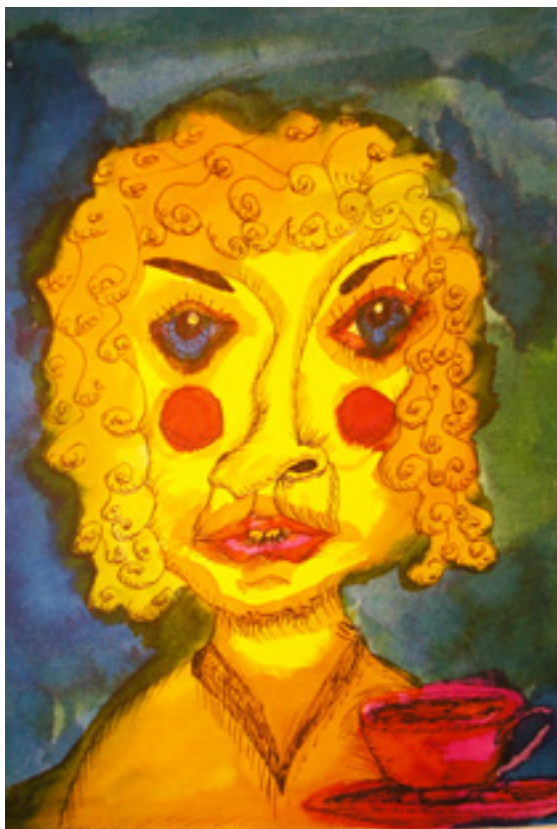

# Kunsthhaus Kannen

Bild: Stephan Meishner

## Jahresausstellung 2010 Outsider Art

31. Oktober 2010 bis 30. Januar 2011

Öffnungszeiten:  
Dienstag bis Sonntag 13 bis 17 Uhr

Die Bilder und Objekte sind käuflich zu erwerben.

**Kunsthhaus Kannen**  
Museum für Art Brut und Outsider Art